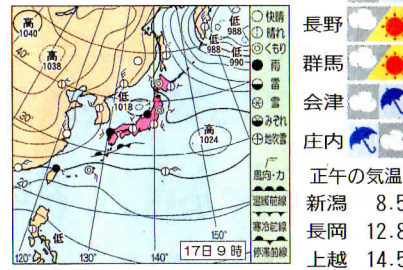

	18時～	あす0時～	6時～
新潟	90	70	50
長岡	80	90	70
上越	70	80	60
相川	90	60	40
村上	90	70	50
新発田	90	70	50
柏崎	80	90	70
湯沢	80	90	70
糸川	70	80	80
東京	10	10	0

数字は降水確率%。のち□ 一時時々□ 隣県のおす

寒気を伴った気圧の谷が、あすの朝にかけて北陸地方の上空を通過する。このため県内は、大気の状態が不安定となる。あすの朝まで落雷、竜巻などの激しい突風、急な強い雨、ひょうに注意。あすは冬型の気圧配置となるため、曇り時々雨か雪となる。波高は2.5mのち2m。 (気象協会新潟支店)